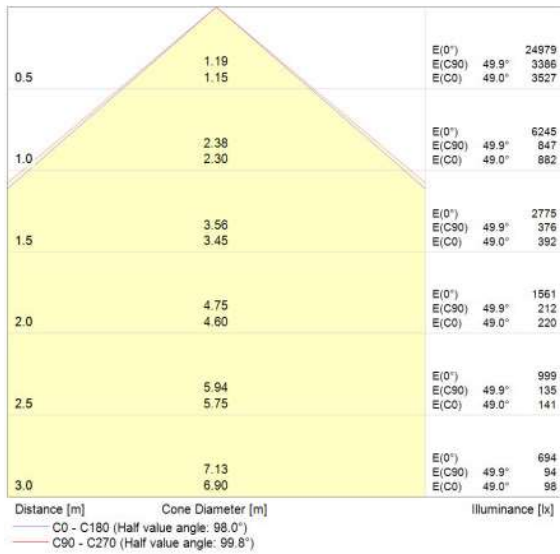

Distribución de la luz

LDC typ cone

LDC typ polar

LOGISTICAL DATA

Código del producto	Descripción del producto	Unidad de embalaje (Piezas/unidad)	Dimensiones (largo x ancho x alto)	Volúmen	Peso bruto
4058075001176	FLOODLIGHT LED 150 W 4000 K BK	Embalaje de envío 1	378 mm x 323 mm x 172 mm	21.00 dm³	5739.00 g

El código del producto mencionado describe la unidad más pequeña de la cantidad que se puede pedir. Una unidad de envío puede contener uno o más productos individuales. Al cursar un pedido, introduzca la cantidad de la unidad de envío o su múltiple.

AVISO

Sujeto a cambios sin aviso. Excepto errores y omisiones. Asegúrese de utilizar la emisión más reciente.