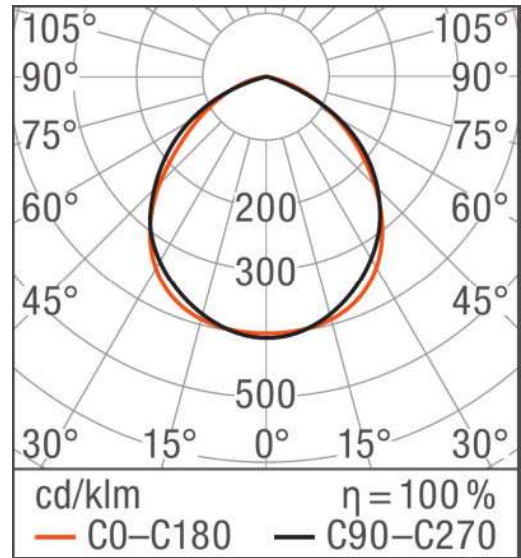

Distribución de la luz

LDC typ cone

LDC typ polar

LOGISTICAL DATA

Código del producto	Descripción del producto	Unidad de embalaje (Piezas/unidad)	Dimensiones (largo x ancho x alto)	Volúmen	Peso bruto
4058075001176	FLOODLIGHT LED 150 W 4000 K BK	Embalaje de envío 1	378 mm x 323 mm x 172 mm	21.00 dm³	5739.00 g

El código del producto mencionado describe la unidad más pequeña de la cantidad que se puede pedir. Una unidad de envío puede contener uno o más productos individuales. Al cursar un pedido, introduzca la cantidad de la unidad de envío o su múltiple.

AVISO

Sujeto a cambios sin aviso. Excepto errores y omisiones. Asegúrese de utilizar la emisión más reciente.